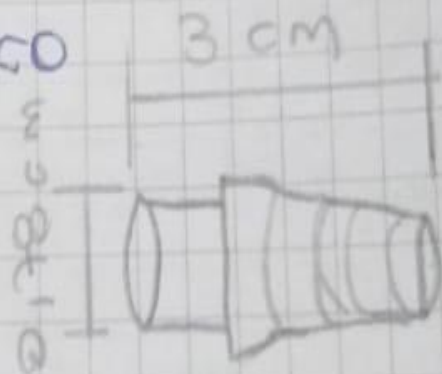

Bolilla de
plastico duro

Orring conico
con rosca

Pico de
Riego con
regulación

Orring común

Materiales Necesarios

Escala 1=2

Copa de reducción de

Espiga para manguera

Manguera negra

Brida

Salida del tanque