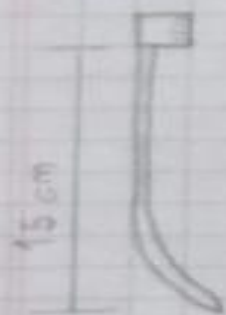

Bolilla de
plastico duro

Orring conico
con rosca

Pico de
Riego con
regulación

Orring común

Materiales Necesarios

Escala 1=2

Copa de reducción de

Espiga para manguera

Manguera negra

Brida

Salida del tanque